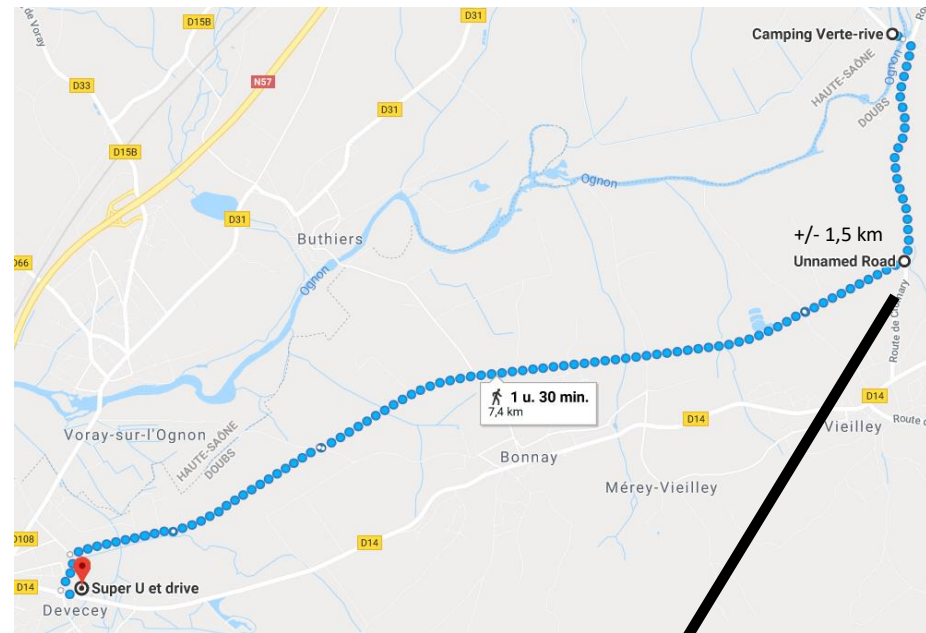

# Voie Verte

- Cromary → Moncey: 1u00 – 5,2 km: épicerie / kruidenier & permis de pêche / visvergunning
- Cromary → Devecey: 1u30 – 7,4 km: SuperU

# Camping Verte Rive

épicerie / kruidenier Moncey (5,2 km)

SuperU Devecey (7,4 km)