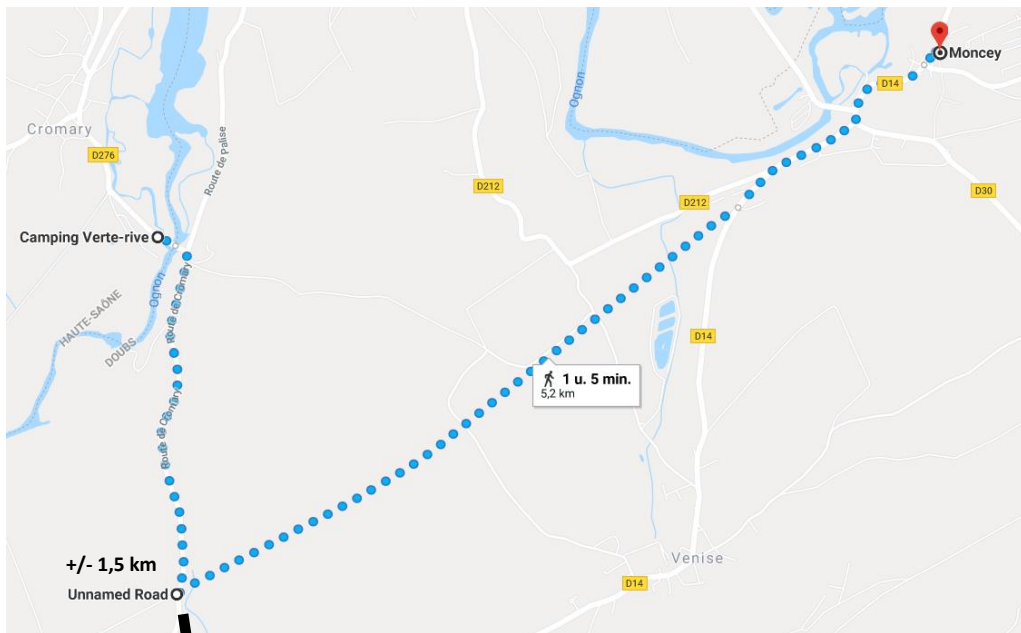

# Voie Verte

- Cromary → Moncey: 1u00 – 5,2 km: épicerie / kruidenier & permis de pêche / visvergunning
- Cromary → Devecey: 1u30 – 7,4 km: SuperU

# Camping Verte Rive

épicerie / kruidenier Moncey (5,2 km)

SuperU Devecey (7,4 km)