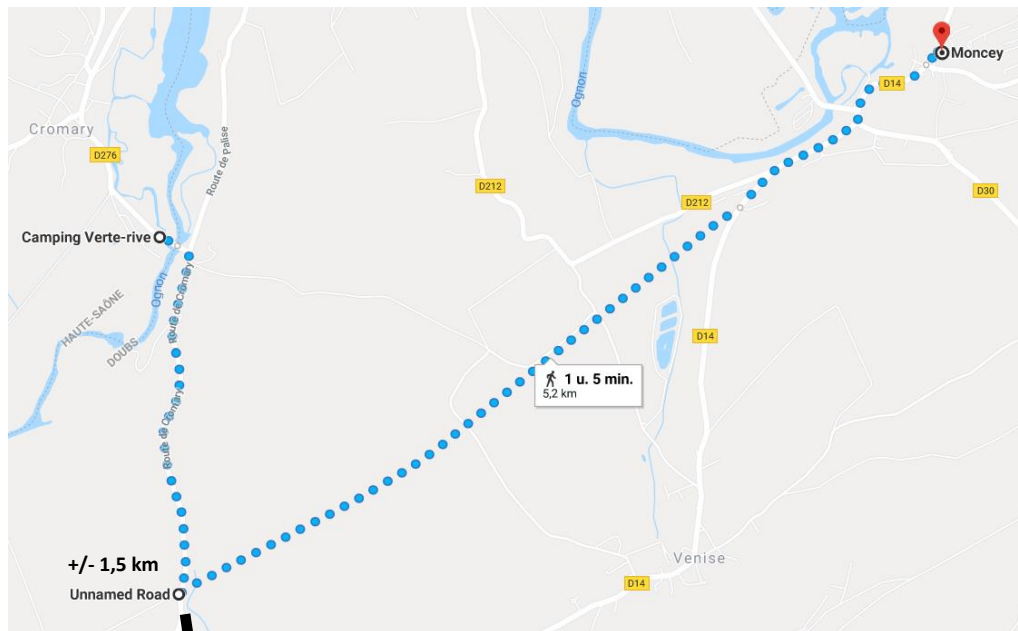

Voie Verte

- Cromary → Moncey: 1u00 – 5,2 km: épicerie / kruidenier & permis de pêche / visvergunning
- Cromary → Devecey: 1u30 – 7,4 km: SuperU

Camping Verte Rive

épicerie / kruidenier Moncey (5,2 km)

SuperU Devecey (7,4 km)