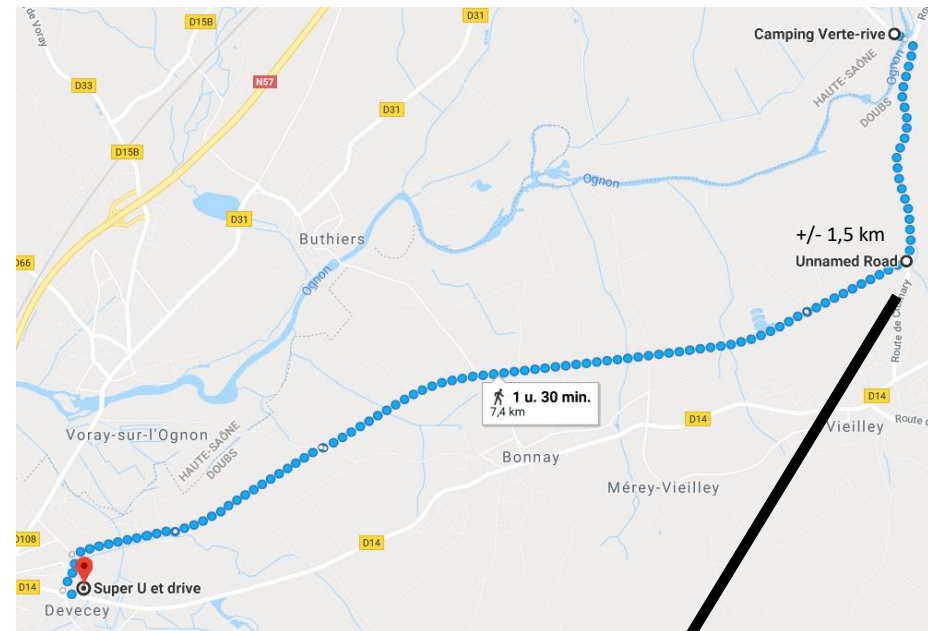

Voie Verte

- Cromary → Moncey: 1u00 – 5,2 km: épicerie / kruidenier & permis de pêche / visvergunning
- Cromary → Devecey: 1u30 – 7,4 km: SuperU

Camping Verte Rive

épicerie / kruidenier Moncey (5,2 km)

SuperU Devecey (7,4 km)