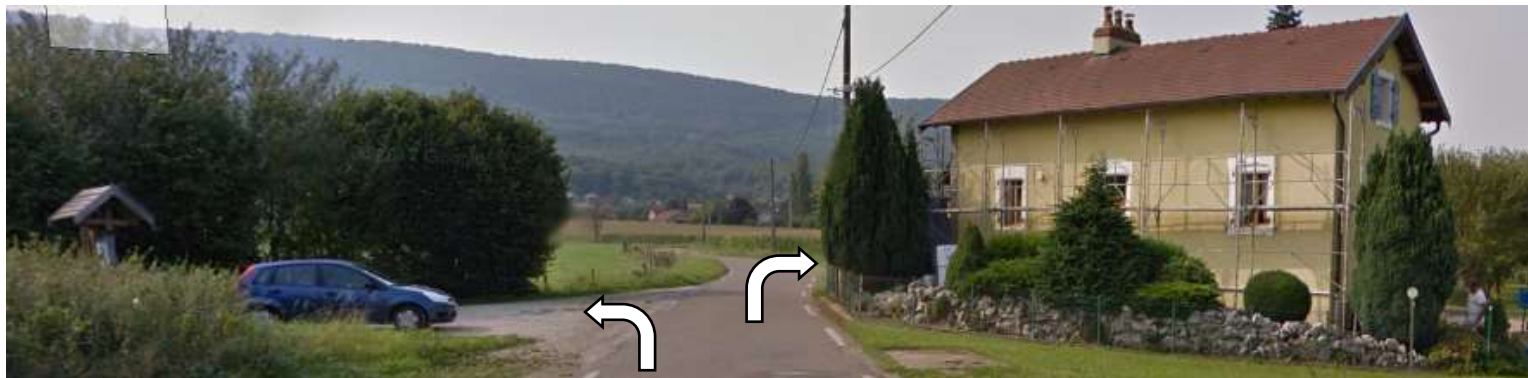

- Cromary → Moncey: 1u00 – 5,2 km: épicerie / kruidenier & permis de pêche / visvergunning
- Cromary → Devecey: 1u30 – 7,4 km: SuperU

épicerie / kruidenier Moncey (5,2 km)

SuperU Devecey (7,4 km)