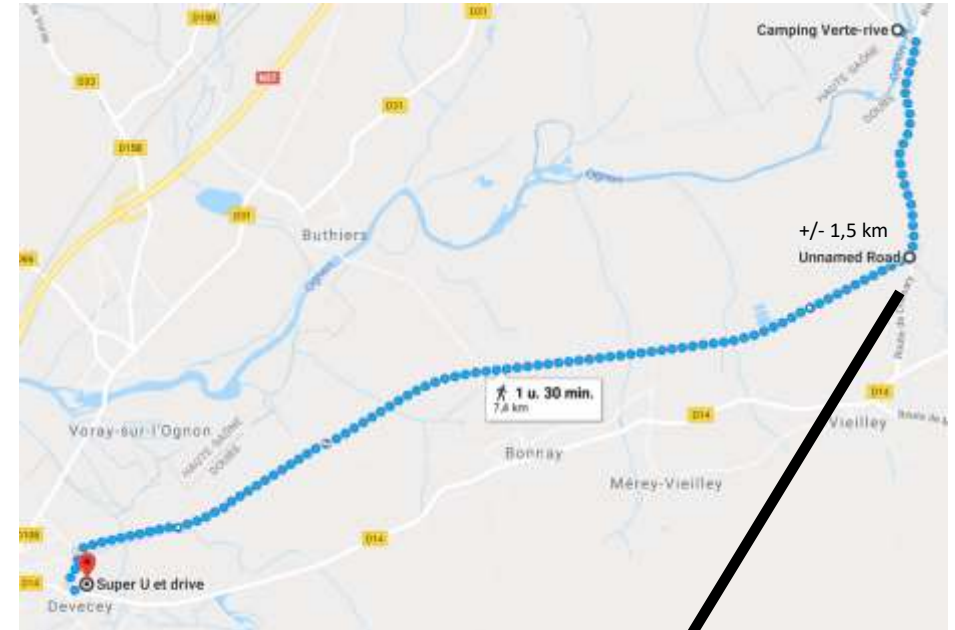

- Cromary → Moncey: 1u00 – 5,2 km: épicerie / kruidenier & permis de pêche / visvergunning
- Cromary → Devecey: 1u30 – 7,4 km: SuperU

épicerie / kruidenier Moncey (5,2 km)

SuperU Devecey (7,4 km)